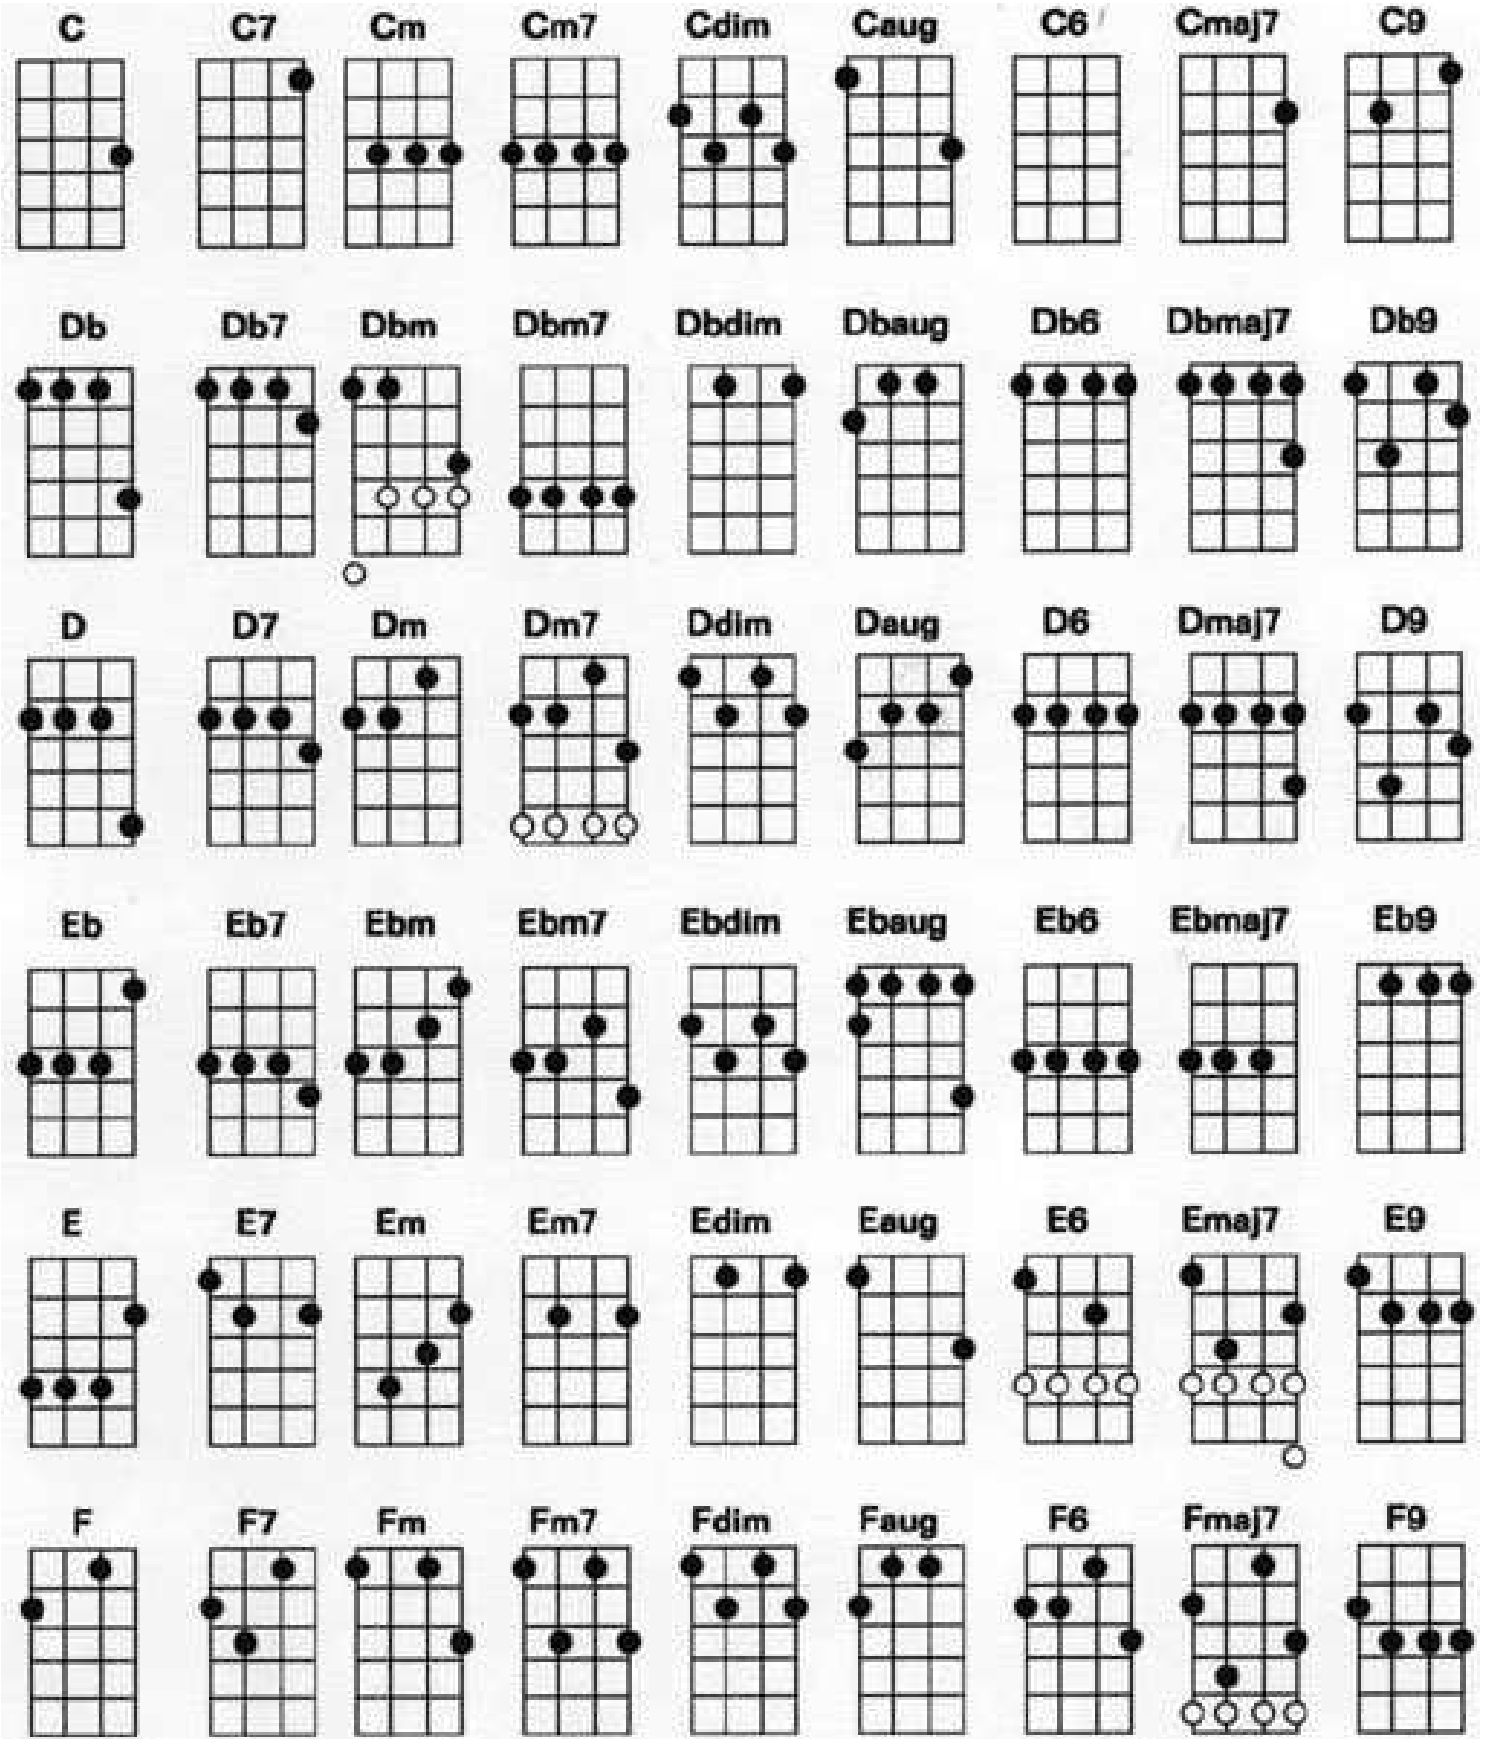

## AFINAÇÃO – UKELELE (soprano – tenor – concerto)

Para o Barítono a afinação é D G B E

Abaixo segue o dicionário de acordes.

# Dicionário de acordes – UKELELE (soprano, tenor e concerto)

<b>Gb</b> 	<b>Gb7</b> 	<b>Gbm</b> 	<b>Gbm7</b> 	<b>Gbdim</b> 	<b>Gbaug</b> 	<b>Gb6</b> 	<b>Gbmaj7</b> 	<b>Gb9</b> 
<b>G</b> 	<b>G7</b> 	<b>Gm</b> 	<b>Gm7</b> 	<b>Gdim</b> 	<b>Gaug</b> 	<b>G6</b> 	<b>Gmaj7</b> 	<b>G9</b> 
<b>Ab</b> 	<b>Ab7</b> 	<b>Abm</b> 	<b>Abm7</b> 	<b>Abdim</b> 	<b>Abaug</b> 	<b>Ab6</b> 	<b>Abmaj7</b> 	<b>Ab9</b> 
<b>A</b> 	<b>A7</b> 	<b>Am</b> 	<b>Am7</b> 	<b>Adim</b> 	<b>Aaug</b> 	<b>A6</b> 	<b>Amaj7</b> 	<b>A9</b> 
<b>Bb</b> 	<b>Bb7</b> 	<b>Bbm</b> 	<b>Bbm7</b> 	<b>Bbdim</b> 	<b>Bbaug</b> 	<b>Bb6</b> 	<b>Bbmaj7</b> 	<b>Bb9</b> 
<b>B</b> 	<b>B7</b> 	<b>Bm</b> 	<b>Bm7</b> 	<b>Bdim</b> 	<b>Baug</b> 	<b>B6</b> 	<b>Bmaj7</b> 	<b>B9</b> 